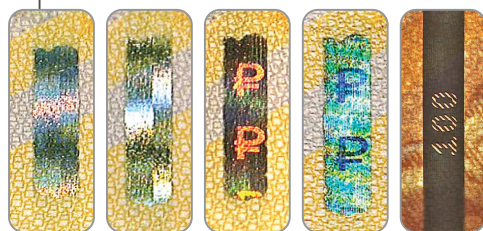

ЗАЩИТНАЯ НИТЬ ПРИ НАКЛОНЕ

При наклоне банкноты от себя/к себе на фрагментах защитной нити, выходящих на поверхность банкноты, наблюдается перемещение блестящих прямоугольных элементов вверх и вниз в противоположных направлениях относительно друг друга. Под острым углом наблюдения визуализируется цветное изображение символа рубля на радужном фоне.

ЗАЩИТНАЯ НИТЬ НА ПРОСВЕТ

Защитная нить имеет вид темной полосы со светлым повторяющимся числом «100».

МИКРОТЕКСТ ПРИ УВЕЛИЧЕНИИ